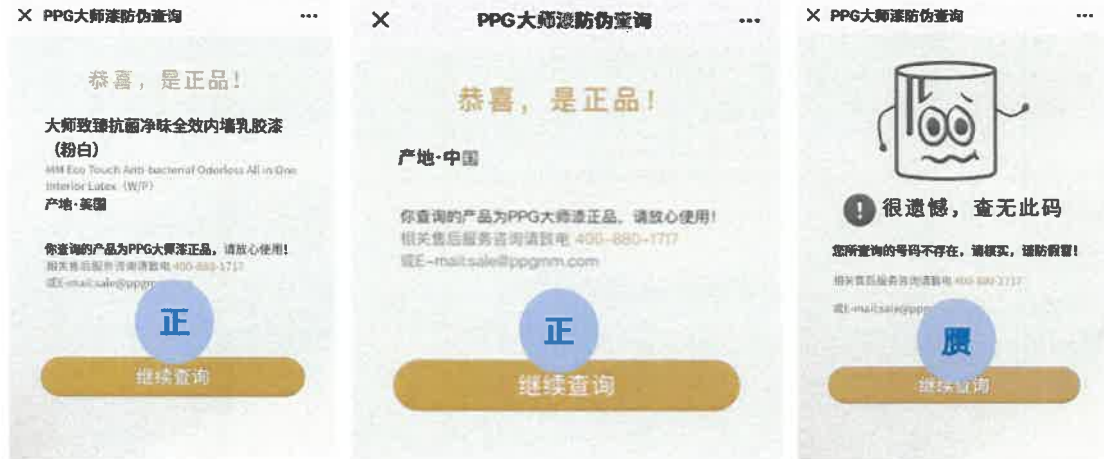

谨防假货声明

大师漆真伪查询说明

亲爱的用户：

感谢您对 PPG 建筑涂料旗下大师漆产品一如既往的支持。近年来，庞贝捷涂料（上海）有限公司（以下称 PPG）一直在优化市场环境、严厉打击假货市场！

近期，PPG 发现有不法分子未经本公司授权，利用淘宝、咸鱼等平台进行仿冒“大师漆”产品的销售，经查验均为假货。

为保障广大消费者权益，PPG 现在此做出声明：

1. PPG 未授权任何网络经销商进行销售本司“大师漆”产品；
2. 每罐“大师漆”进口涂料产品桶盖处印有唯一正品批号，与其产品型号及生产批次对应，如出现产品罐体存在涂抹批号的情况，则很可能是仿冒产品，请谨慎购买，并与我司联系；

3. “大师漆”每款产品均有防伪二维码标签，无防伪二维码标签的均为假货，请按以下步骤使用产品包装上的防伪二维码查询真伪：
 - A. 刮开二维码涂层，用手机微信扫描二维码。

来自 

我们保护并美化世界™

庞贝捷涂料（上海）有限公司
上海市松江区荣乐东路 289 号
电话 +86 21 23099898
邮编 201613

- B. 微信读取二维码，转至大师漆微信公众号，关注 PPG 大师漆公众号。
- C. 进入大师漆公众号，点击“大师服务”-“防伪查询”后，再次扫描二维码，会有网页显示产品的真伪属性信息。（界面如下）

- 4. 对于出厂日期为 2018 年 8 月 1 日前的“大师漆”产品，每款产品均有防伪串码标贴，请拨打 4008801717 转 1，由人工帮助查询。

为保证您的合法利益，请选择通过我们的官方经销商销售网络购买大师漆产品！

实体经销商查询：<https://www.ppgmm.com/store-locator>

经销商认证：京东大师漆旗舰店、天猫大师旗舰店

如有任何疑问，可直接拨打大师漆服务热线：400-880-1717，我们将竭诚为您服务，提供相应信息，保障您对的合法权益。